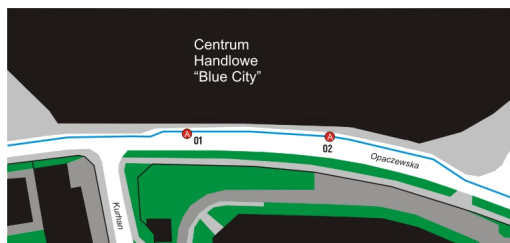

CH Blue City

Wpisany przez Sławomir Miętek
niedziela, 29 września 2013 19:57 - Poprawiony środa, 05 lutego 2020 22:25

CH BLUE CITY

Informacje ogólne

Dzielnica	Ochota
Uruchomienie	02.10.2004
Ilość stanowisk	2
Kształt	przystanek (pętla uliczna)
Typ	autobusowa
Inne informacje	W 2011 roku wydłużenie zatoki pod drugie stanowisko
Linie	
2004	136
2005	136
2006	136
2007	136
2008	130
2009	130
2010	130
2011	130
2012	130 172
2013	130 172
2014	172
2015	159 172
2016	159 172
2017	159 172
2018	159 172
2019	159 172
2020	159 172

Stanowiska postojowe

numer	linia	wiata	słupek przystankowy
01	159	NIE	TAK
02	172	TAK	TAK

Uwagi:

CH Blue City

Wpisany przez Sławomir Miętek

niedziela, 29 września 2013 19:57 - Poprawiony środa, 05 lutego 2020 22:25

Na przystanku

01

znajduje się ławka dla podróżnych oczekujących na au

Schemat pętli:

Galeria zdjęć:

CH Blue City

Wpisany przez Sławomir Miętek

niedziela, 29 września 2013 19:57 - Poprawiony środa, 05 lutego 2020 22:25