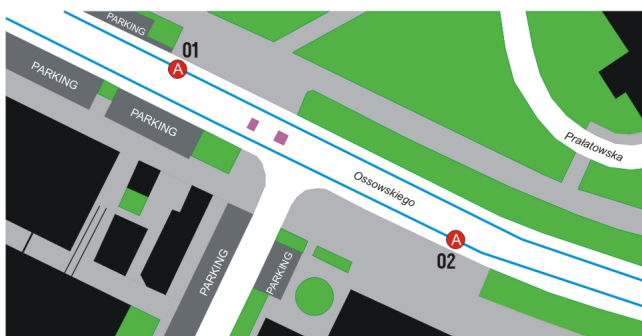

### Stanowiska postojowe

numer	linia	wiata	słupek przystankowy
01	przelotowy		
krańcowy:	356	TAK	TAK
02	przelotowy	TAK	TAK

uwagi:

Na przystanku 02 znajduje się biletomat

### Schemat pętli: