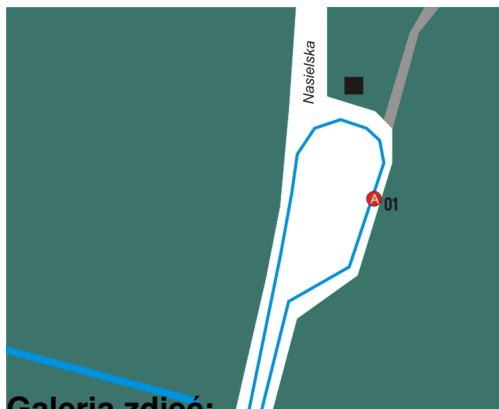

Komornica-Szkoła (Komornica)

Wpisany przez Sławomir Miętek

sobota, 26 października 2013 05:37 - Poprawiony niedziela, 17 czerwca 2018 12:15

Galeria zdjęć: